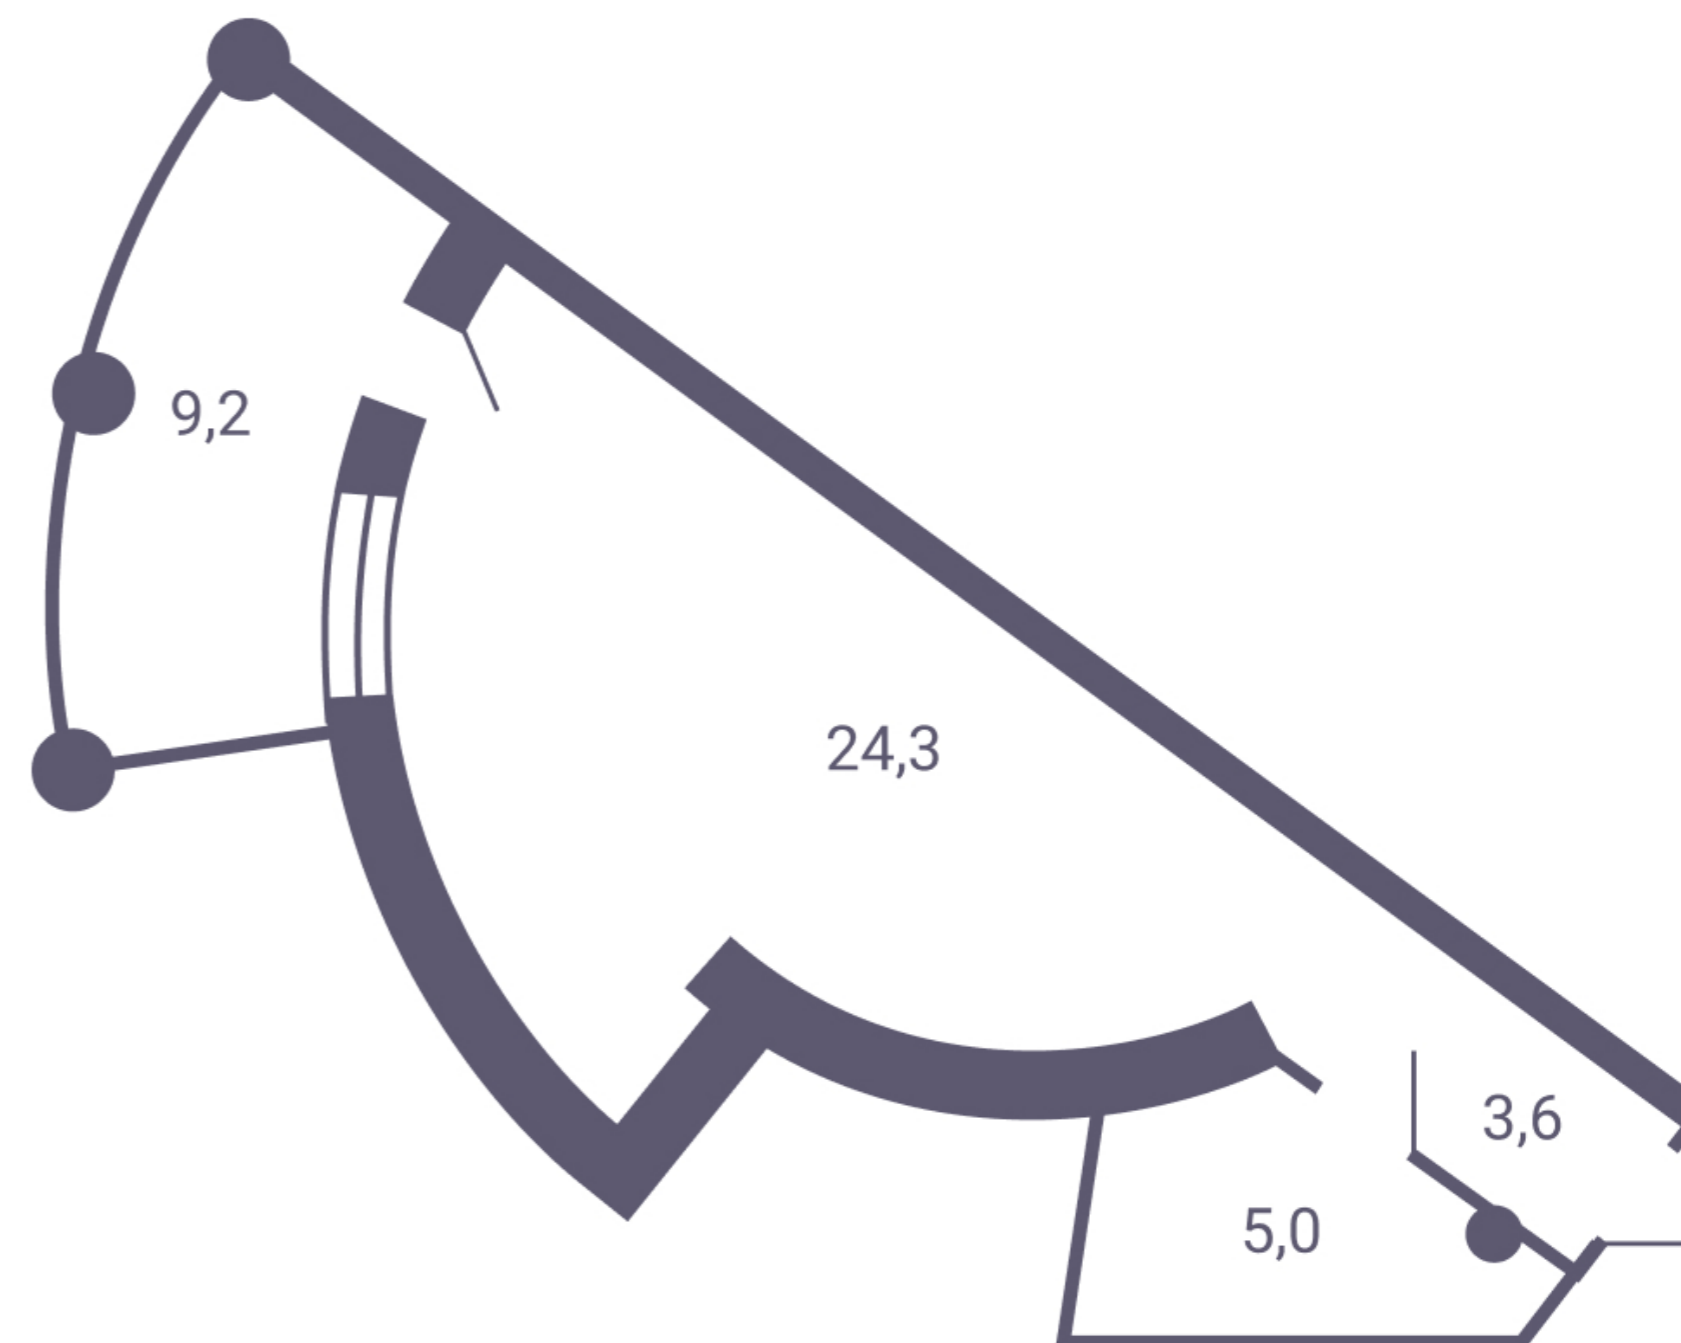

# Квартира-студия

Общая площадь 32.9 м<sup>2</sup>

Жилая площадь 24.3 м<sup>2</sup>

Жилая комната 24.3 м<sup>2</sup>

Прихожая 3.6 м<sup>2</sup>

Санузел 5 м<sup>2</sup>

Балкон 9.2 м<sup>2</sup>

Для записей