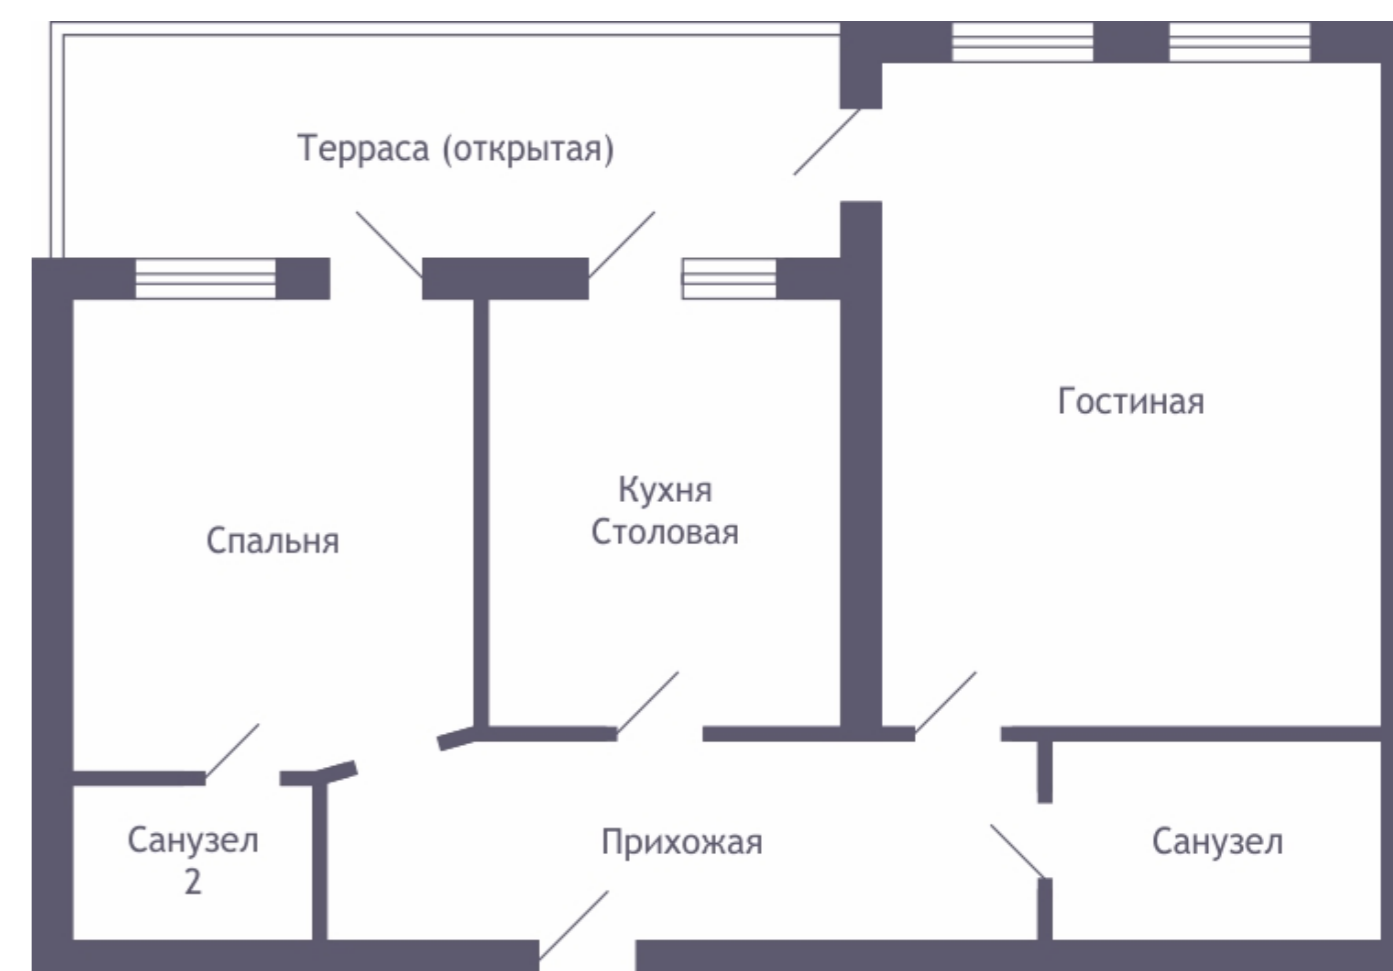

# Двухкомнатная квартира с террасой

Общая площадь	85.9 м2
Жилая площадь	49.1 м2
Спальня	17.6 м2
Гостиная	31.5 м2
Кухня-столовая	13.2 м2
Прихожая	13.7 м2
Санузел	3.6 + 6.3 м2
Лоджия	15 м2

**8 (800) 333-49-40**