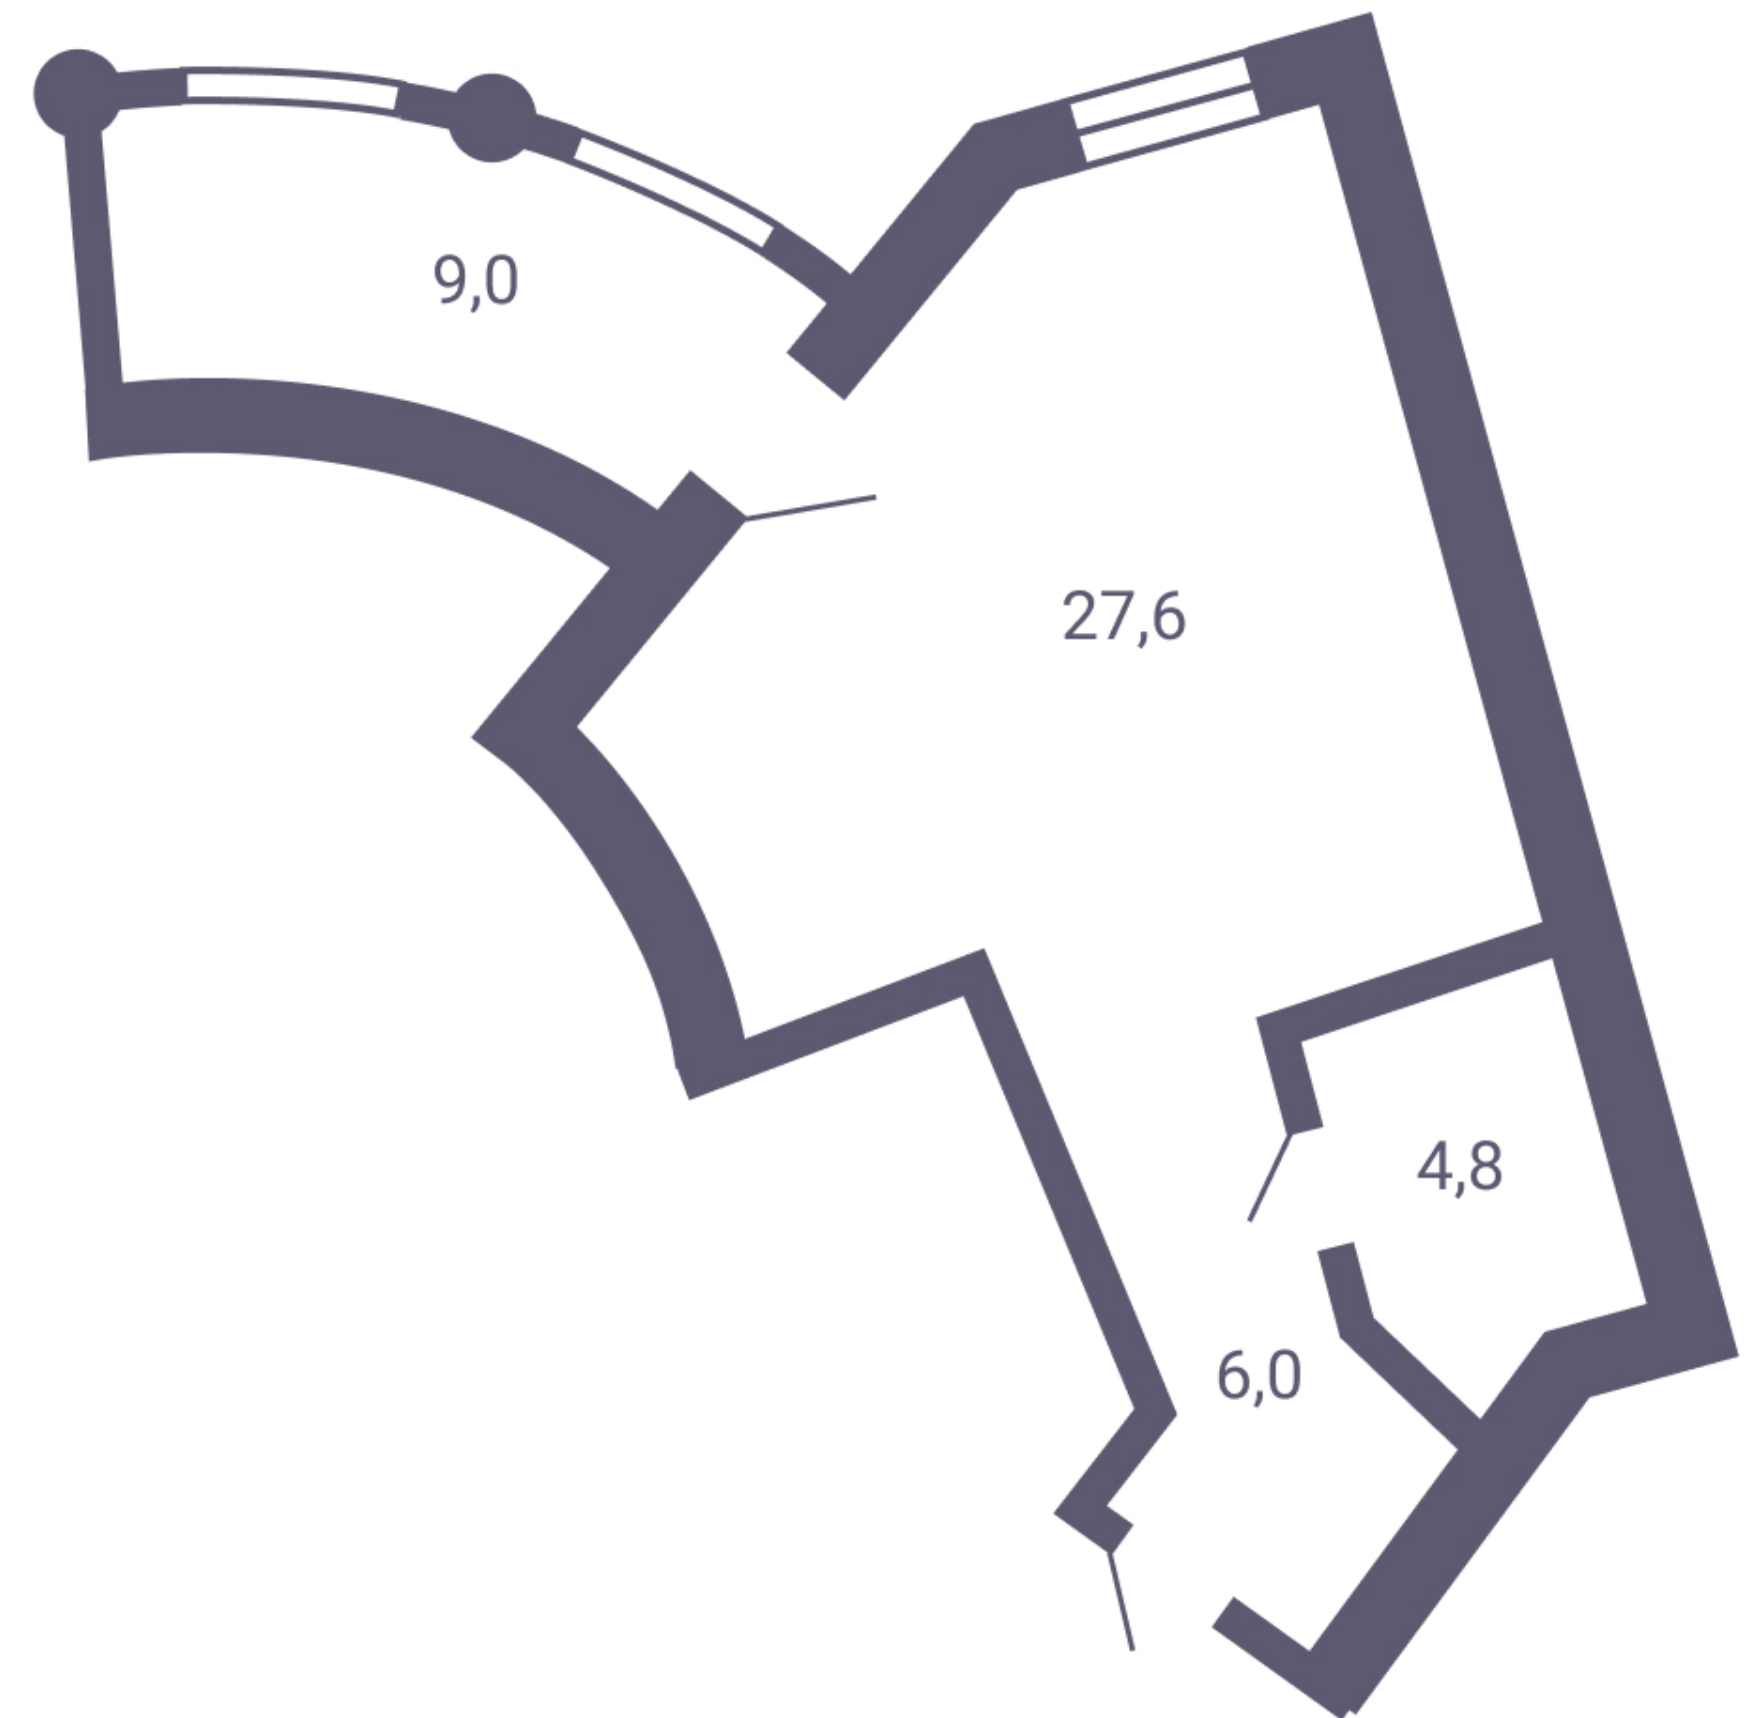

Квартира-студия

Общая площадь	38.4 м ²
Жилая площадь	27.6 м ²
Жилая комната	27.6 м ²
Прихожая	6.0 м ²
Санузел	4.8 м ²
Балкон	9.0 м ²

Для записей

8 (800) 333-49-40

красносолнышко.рф
г.Кисловодск, ул.Горького, д.1 / ул.Чкалова, д.75