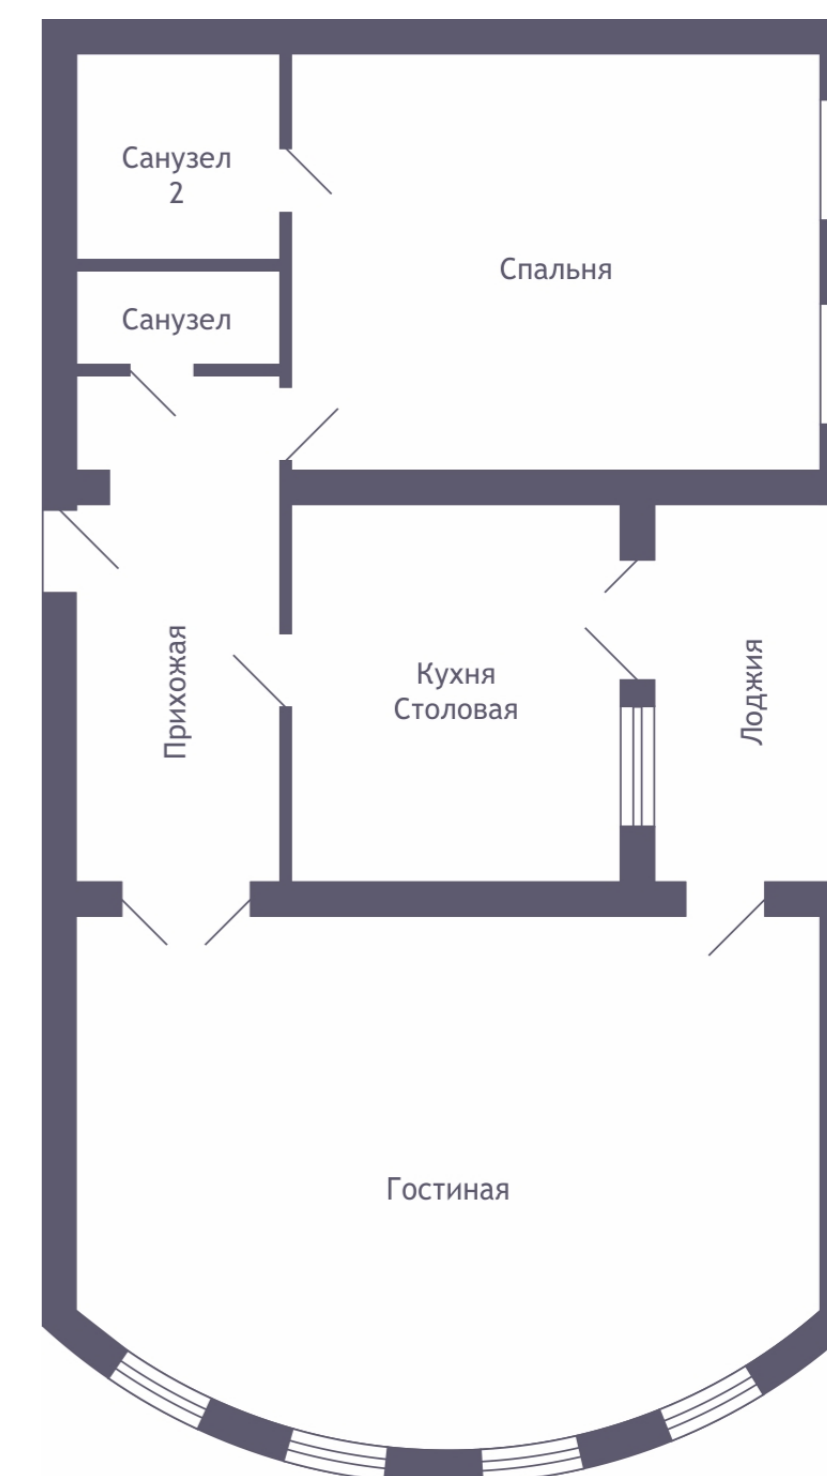

Двухкомнатная квартира

Общая площадь	111.8 м2
Жилая площадь	76.3 м2
Спальня	29.7 м2
Гостиная	46.6 м2
Кухня-столовая	16.6 м2
Прихожая	10.4 м2
Санузел	2.9 + 5.7 м2
Лоджия	10 м2

8 (800) 333-49-40

красносолнышко.рф
г.Кисловодск, ул.Горького, д.1 / ул.Чкалова, д.75