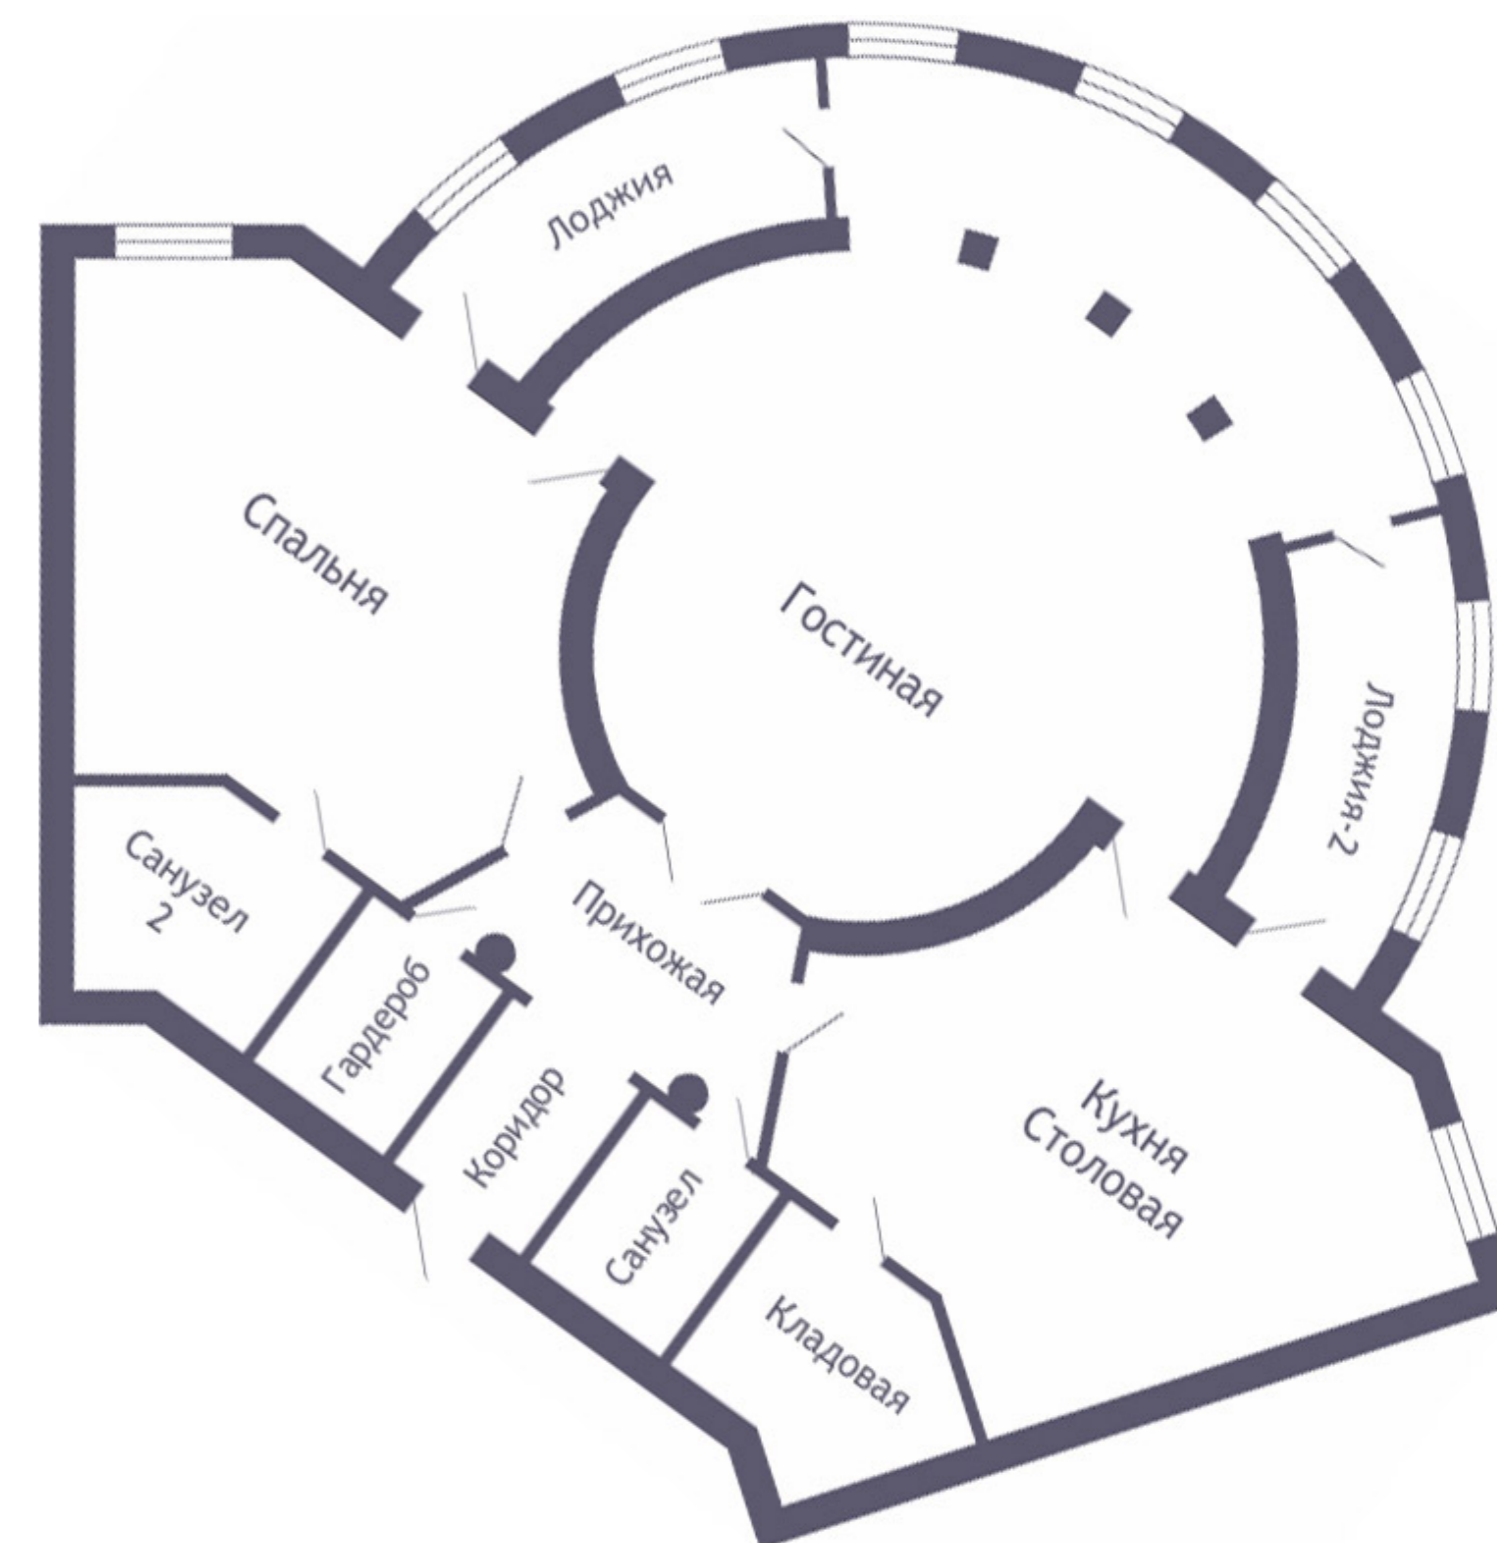

# Двухкомнатная квартира

Общая площадь	175.6 м2
Жилая площадь	101.5 м2
Спальня	31 м2
Гостиная	70.5 м2
Кухня-столовая	31 м2
Прихожая	22.4 м2
Санузел	10.5 + 4.5 м2
Лоджия	9 + 9 м2
Кладовая	2.5 м2
Гардеробная	3.2 м2