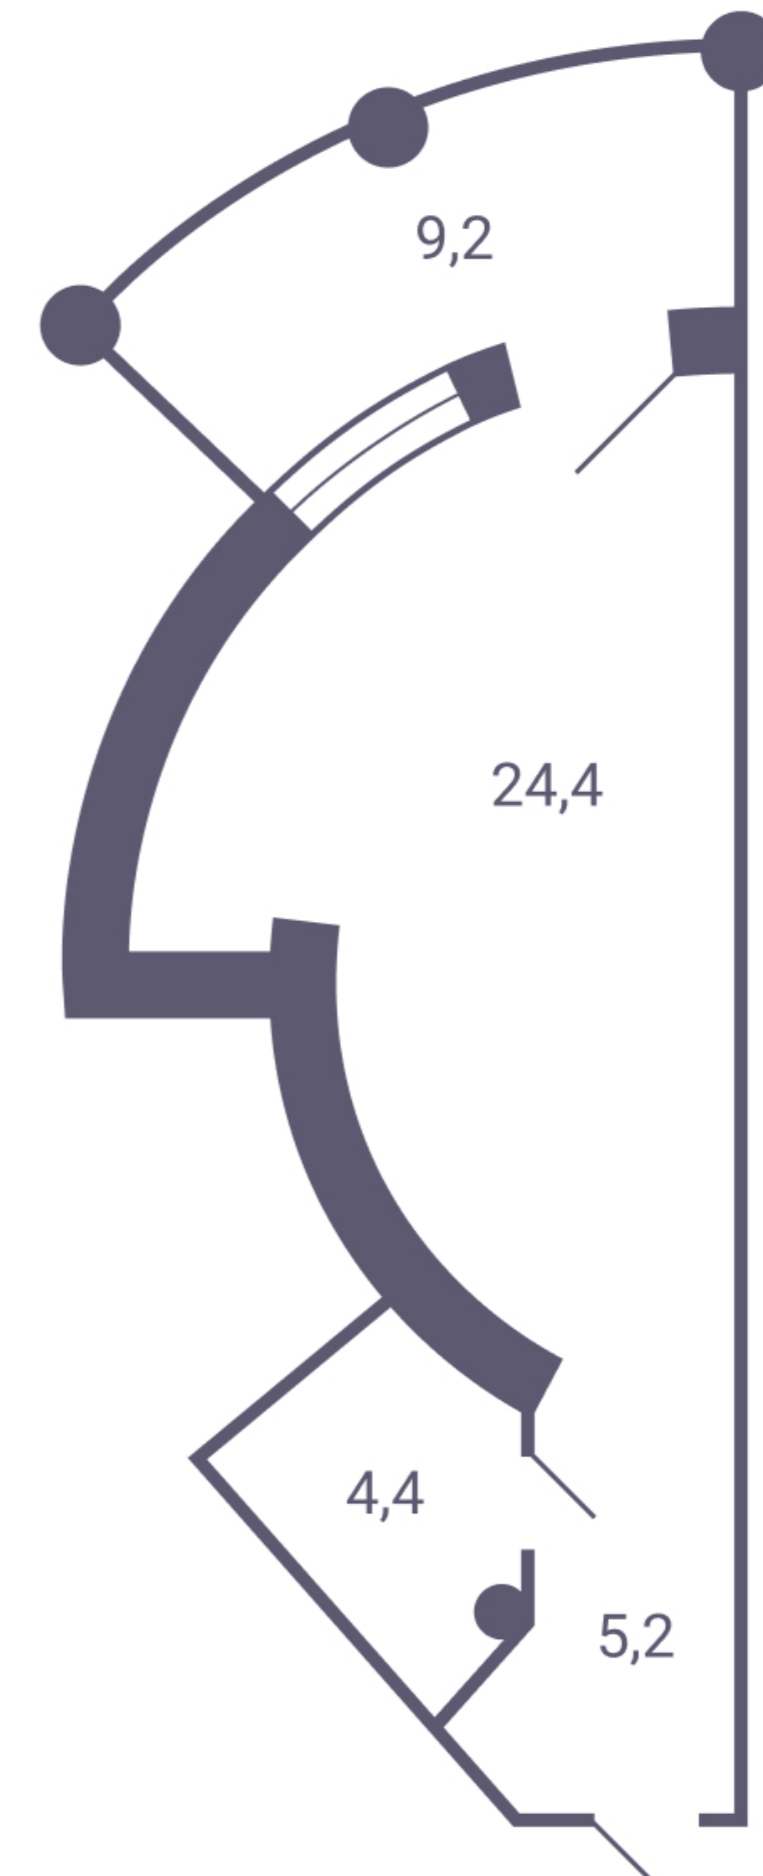

Квартира-студия

Общая площадь	34.0 м2
Жилая площадь	24.4 м2
Жилая комната	24.4 м2
Прихожая	5.2 м2
Санузел	4.4 м2
Балкон	9.2 м2

Для записей

8 (800) 333-49-40

красносолнышко.рф
г.Кисловодск, ул.Горького, д.1 / ул.Чкалова, д.75